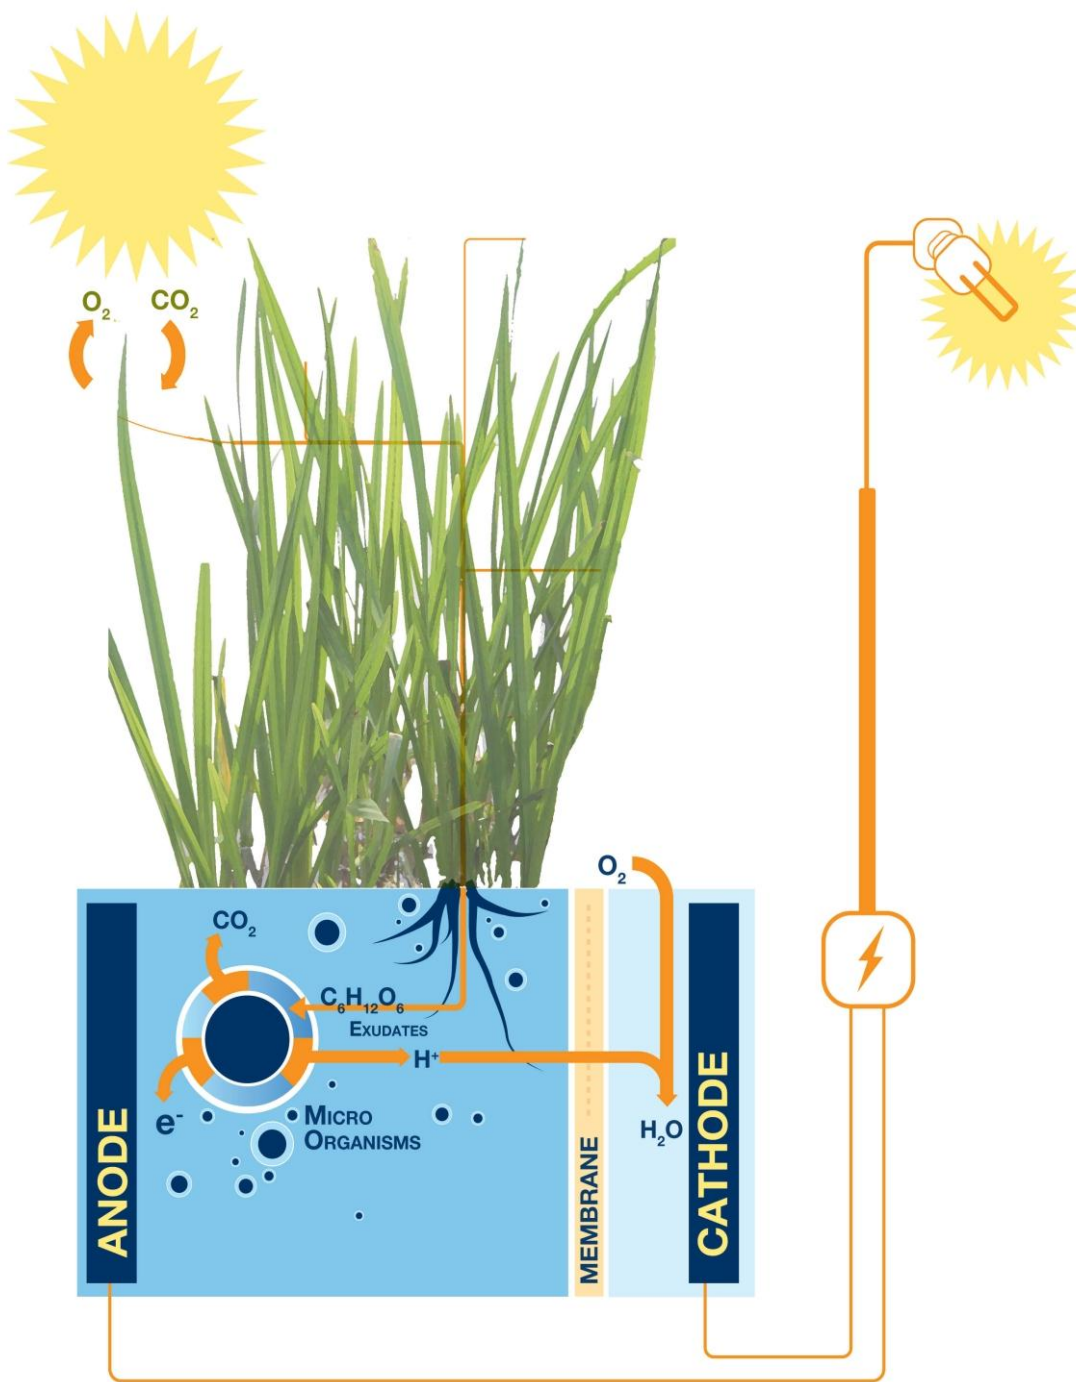

David Strik, Marjolein Helder
Bezoek Kivi Niria, 19 april 2012

Programma vandaag

- 14:30 ontvangst koffie/thee
- 15:00 inleiding en vragen vooraf
- 15:15 opsplitsen in 2 groepen
 - Rondleiding Modulair Veiligheids Lab
 - Demonstratie Plant-MFC
- 16:00 Pilot bekijken (NIOO)
- 16:45 afsluiting, vragen
- 17:00 vertrek naar business café (Hotel de Wereld)

Dr. Ir. Bert Hamelers

Assistant professor at Environmental Technology

Concept is very attractive

It's green!

**SEVENTH FRAMEWORK
PROGRAMME**

Plant-e

- Gestart in September 2009
- Patent gekocht van WU
- Pilot-experiment gestart NIOO 2011
- Finalist Postcode Loterij Green Challenge 2011
- Life Sciences Pre-Seed grant 2012
- Toekomst: zie film